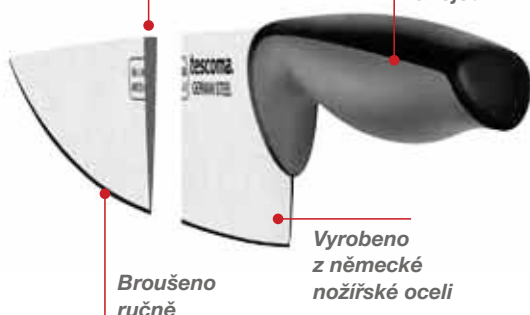

„V“ profil čepel pro krájení bez námahy

Komfortní protiskluzová rukojeť

**Hygienický!
Blok lze snadno rozložit
a dokonale vyčistit.**

Dva sklony bloku pro individuální nastavení

Blok obsahuje tyto nože:

*Univerzální
9 cm*